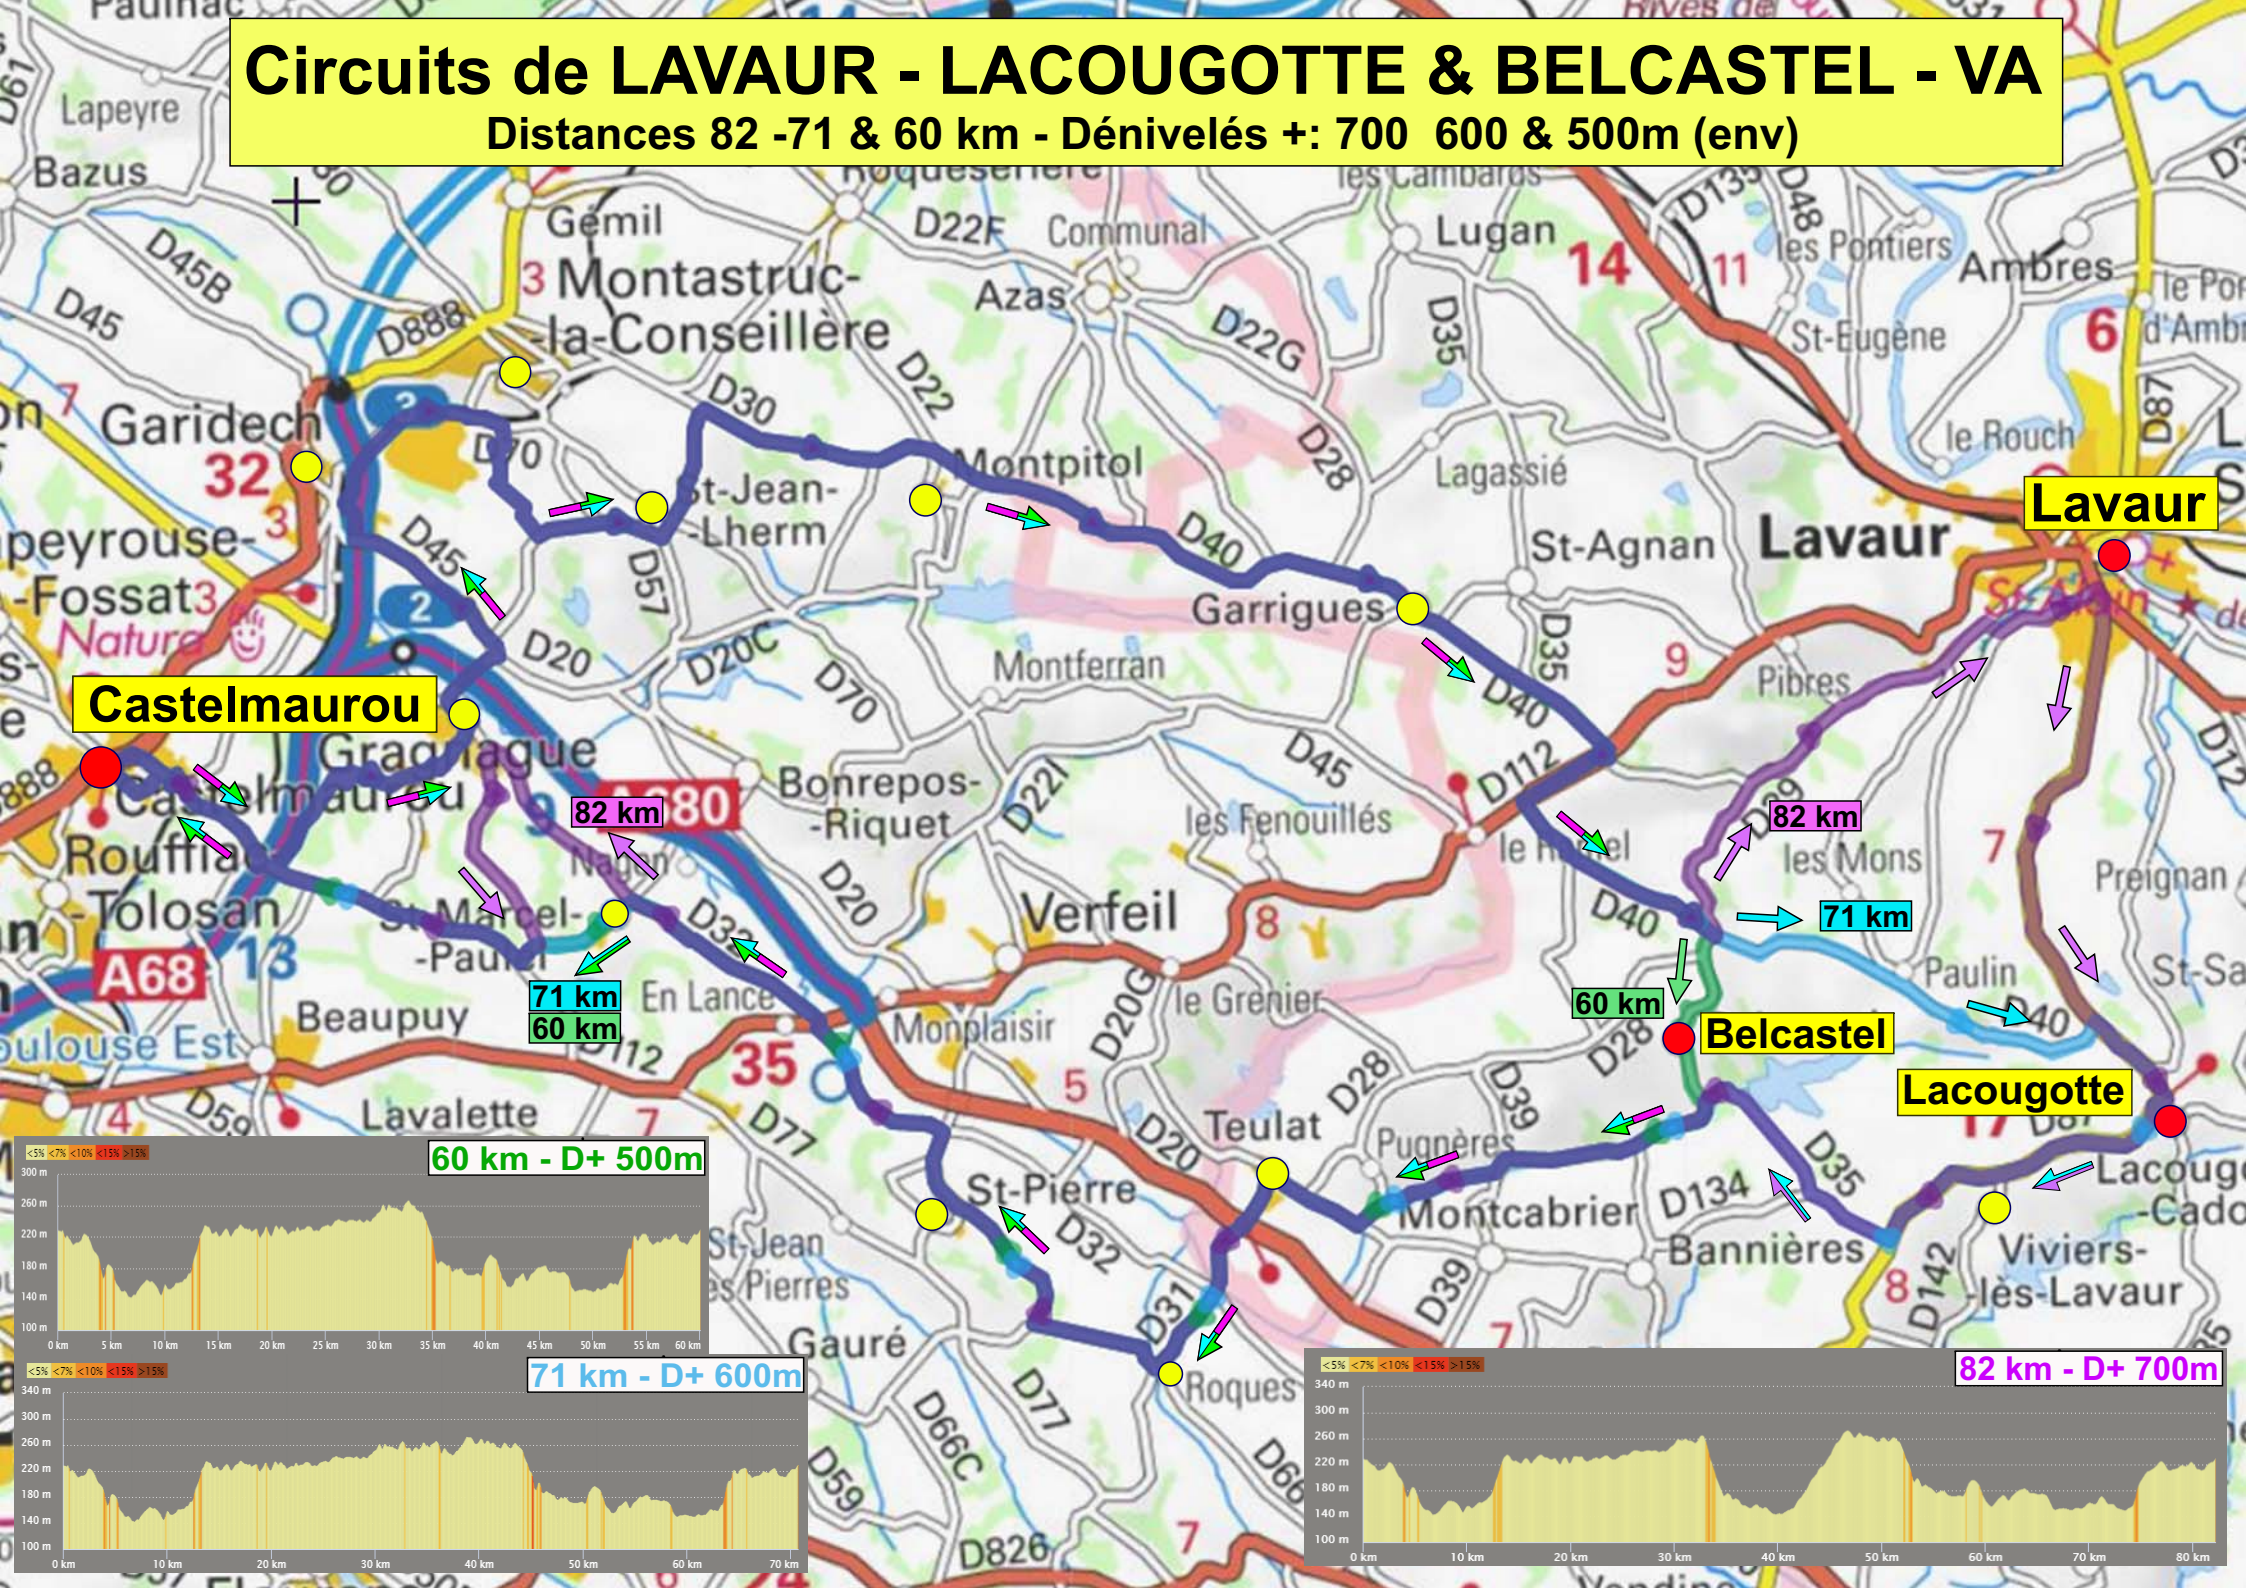

# Circuits de LAVAU - LACOUGOTTE & BELCASTEL - VA

Distances 82 -71 & 60 km - Dénivelés +: 700 600 & 500m (env)

60 km - D+ 500m

71 km - D+ 600m

82 km - D+ 700m