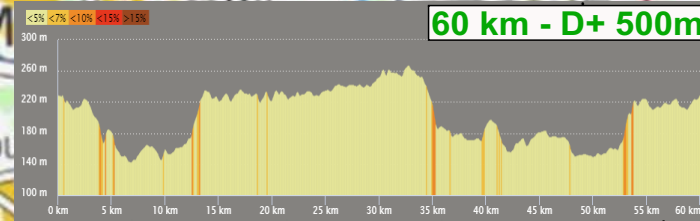

# Circuits de LAVAU - LACOUGOTTE & BELCASTEL - VA

Distances 82 -71 & 60 km - Dénivelés +: 700 600 & 500m (env)

60 km - D+ 500m

71 km - D+ 600m

82 km - D+ 700m