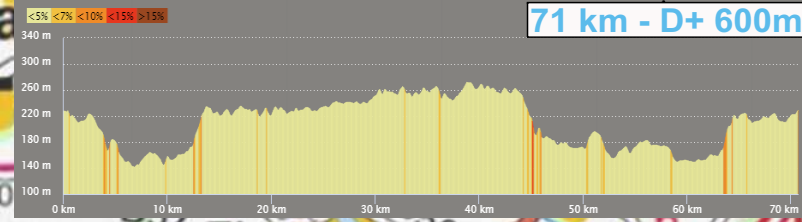

# Circuits de LAVAU - LACOUGOTTE & BELCASTEL - VA

Distances 82 -71 & 60 km - Dénivelés +: 700 600 & 500m (env)

60 km - D+ 500m

71 km - D+ 600m

82 km - D+ 700m